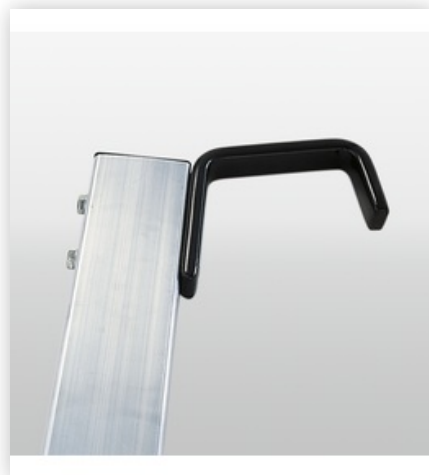

Mehrwerte

BG BAU gefördert

Förderung unter Vorbehalt, aktuellste Informationen finden Sie auf der Website der BG BAU. Seit 2014 fördert die BG BAU den Kauf von einseitig und beidseitig begehbaren Podestleitern, Tritten und Leiterzubehör. Von dieser Förderung profitieren alle Mitglieder der BG BAU. Dadurch sollen gerade auf Baustellen Arbeitsunfälle vermieden und die Ergonomie verbessert werden. Alle Informationen von der BG BAU erhalten Sie unter:
www.bgbau.de/praemien

Eine Kurzübersicht zur Förderung und eine Übersicht unserer förderfähigen Produkte finden Sie auf unserer Website unter [Service/Wissen](#).

Weitere Produktbilder